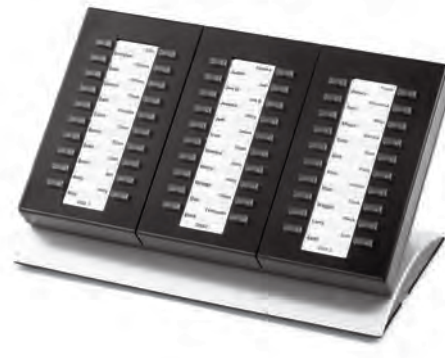

TOSHIBA

À la pointe de l'innovation >>>

Toute une gamme de choix puissants

Que ce soit pour équiper les bureaux de vos cadres, de rénover votre centre d'appel, d'améliorer les communications d'une succursale ou d'un bureau virtuel ou de préparer un poste de réceptionniste, la série IP5000 de Toshiba offre des solutions pour tous les besoins de votre entreprise. Des modules complémentaires pratiques vous permettent d'améliorer la fonctionnalité pour plus de souplesse.

IP5131C-SDL
9 lignes, affichage à cristaux liquides rétroéclairé et navigateur intégré avec 30 touches, 10 programmables

IP5132C-SD
4 lignes, affichage à cristaux liquides rétroéclairé avec 32 touches, 20 programmables

IP5122C-SD/IP5022C-SD/IP5122C-SDC
4 lignes, affichage à cristaux liquides rétroéclairé avec 22 touches, 10 programmables (également disponible avec interface de ligne CO locale ou sans rétroéclairage)

LM5110
Module complémentaire, étiquettes de touche à cristaux liquides avec 10 touches programmables

KM5020
Module complémentaire avec 20 touches programmables

IDM5060
Console DSS/BLF avec 60 touches programmables